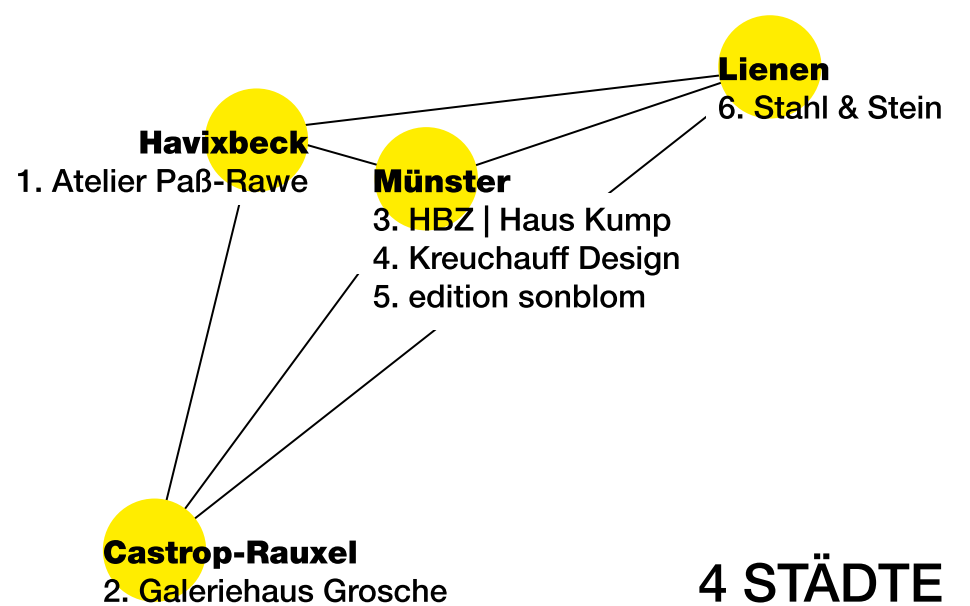

Einladung zur Verkaufsausstellung **BLICKPUNKTE 2020**

Aufgrund der gegebenen Umstände gestalten sich die Blickpunkte 2020 ein wenig anders. Dieses Jahr präsentieren wir Ihnen an 2 Wochenenden unsere professionellen Arbeiten aus den Bereichen Handwerk, Kunst und Design an besonderen Orten. Lernen Sie die Menschen hinter den Produkten in ihren Werkstätten und Ateliers kennen.

14/15 UND 21/22 NOVEMBER 2020
11 - 18 UHR 6 AUSSTELLUNGSORTE

BLICKPUNKTE 2020

ALLES ANDERS

4 STÄDTE / 2 WOCHENENDEN

14/15 UND 21/22 NOVEMBER 2020

Arbeitsgemeinschaft Angewandte Kunst

ak-muenster.de

Zu Ihrem Schutz: Bitte melden Sie Ihren Besuch bei den Ateliers und Werkstätten bis zum 12.11.20 telefonisch oder via e-Mail an. In den Ateliers und Werkstätten gelten die erforderlichen Coronaschutzmaßnahmen. Vielen Dank!